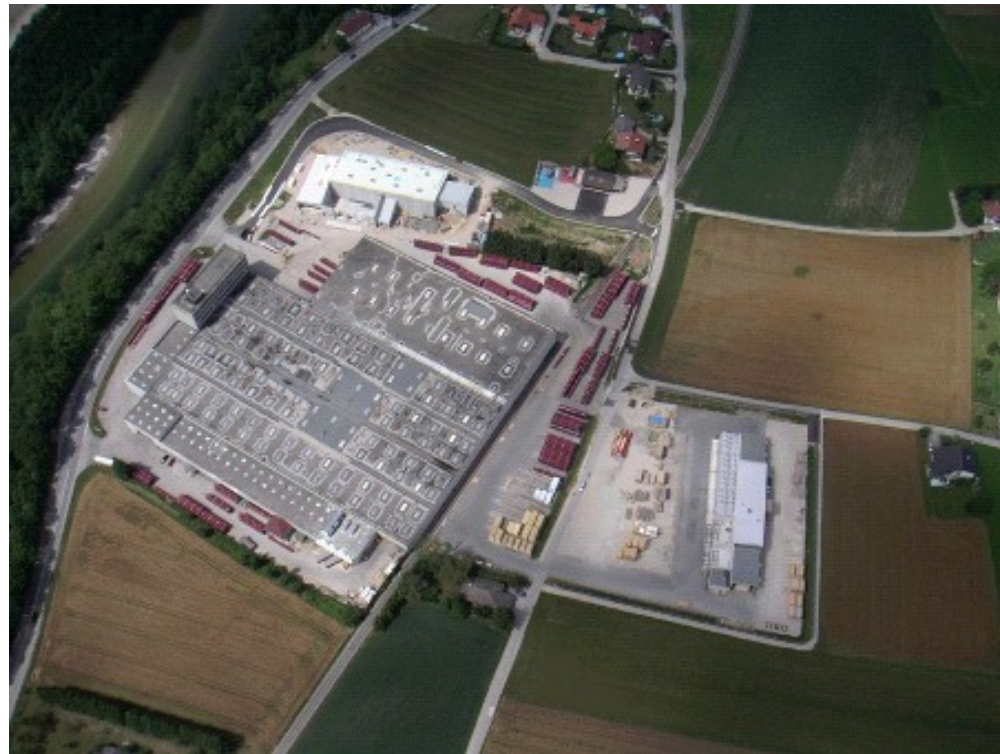

ABIES

Austria
Holzverarbeitung GmbH

ABIES Austria
Holzverarbeitung GmbH
A-4664 Oberweis Nr. 401

tel: +43 7612 63777
fax: +43 7612 63777-7

abies@abies-austria.at
www.abies-austria.at

- Osnivanje: 2005
- Produkt: KVH = Duzinski lijepljeno konstrukciono drvo
- Vrsta drveta: smreka
- Godisnji kapacitet: 180.000 cbm
- Promet 2008: 20.000.000,- €
- Produkcioni areal: 55.000 m²
- Zaposlenih: 40

Günter Hessenberger
GF Produktion

1982 – 2005
UPM-Säge Steyermühl
Produktionsleiter

Andreas Maxwald
GF Verkauf

1990-1995 Säge Rumpmayr
1995-2005 UPM-Säge Steyermühl
Prokurist & Verkaufsleiter

KVH =

„Konstruktions-Voll-Holz“

■ Standardne dimenzije

■ specijalne dimenzije

Specijalne dimenzije na konkretan upit

KVH Sortiman:

	 Standard	 Na upit
■ vrsta drveta	smreka smreka/jela	bor, Douglasie
■ duzine	13m ili komisionirano	do 16,20 m
■ kvaliteta	Si (vidni) Nsi (industrijski)	
■ transport	LKW ili vagon	minimalno. 10 cbm po narudzbi
■ pakiranje	Paketi u foliji Etiketirani	