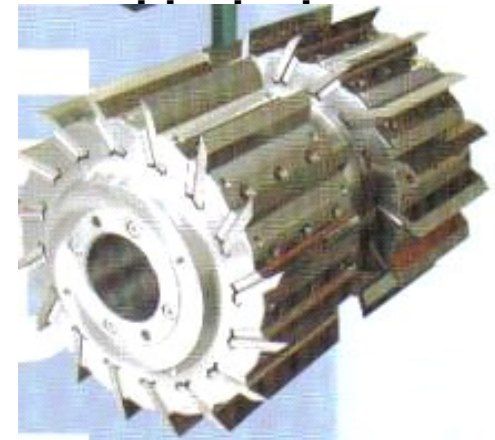

Produkcija

Završno

zastitna folija

komisioniranje