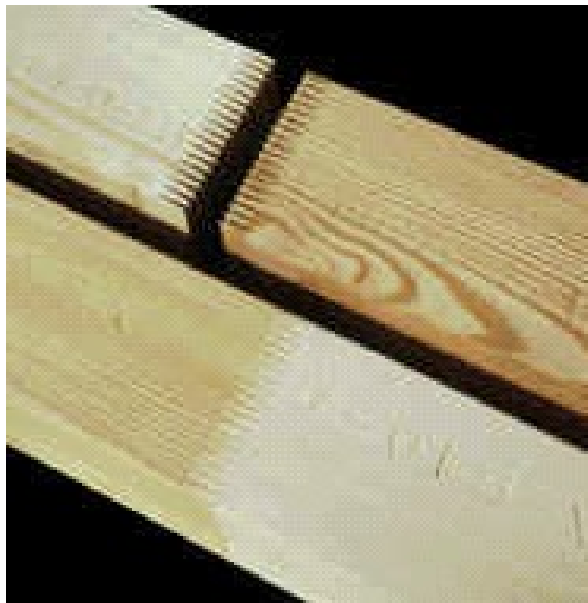

## „Konstruktions-Voll-Holz“

Konstruktiono lijepljeno drvo

- osušeno na 15% vlaznosti
- Keilverzinkt - cinkovano
- cisti završni rezovi
- blanjano
- standardne dimenzije
- standardizovana statika